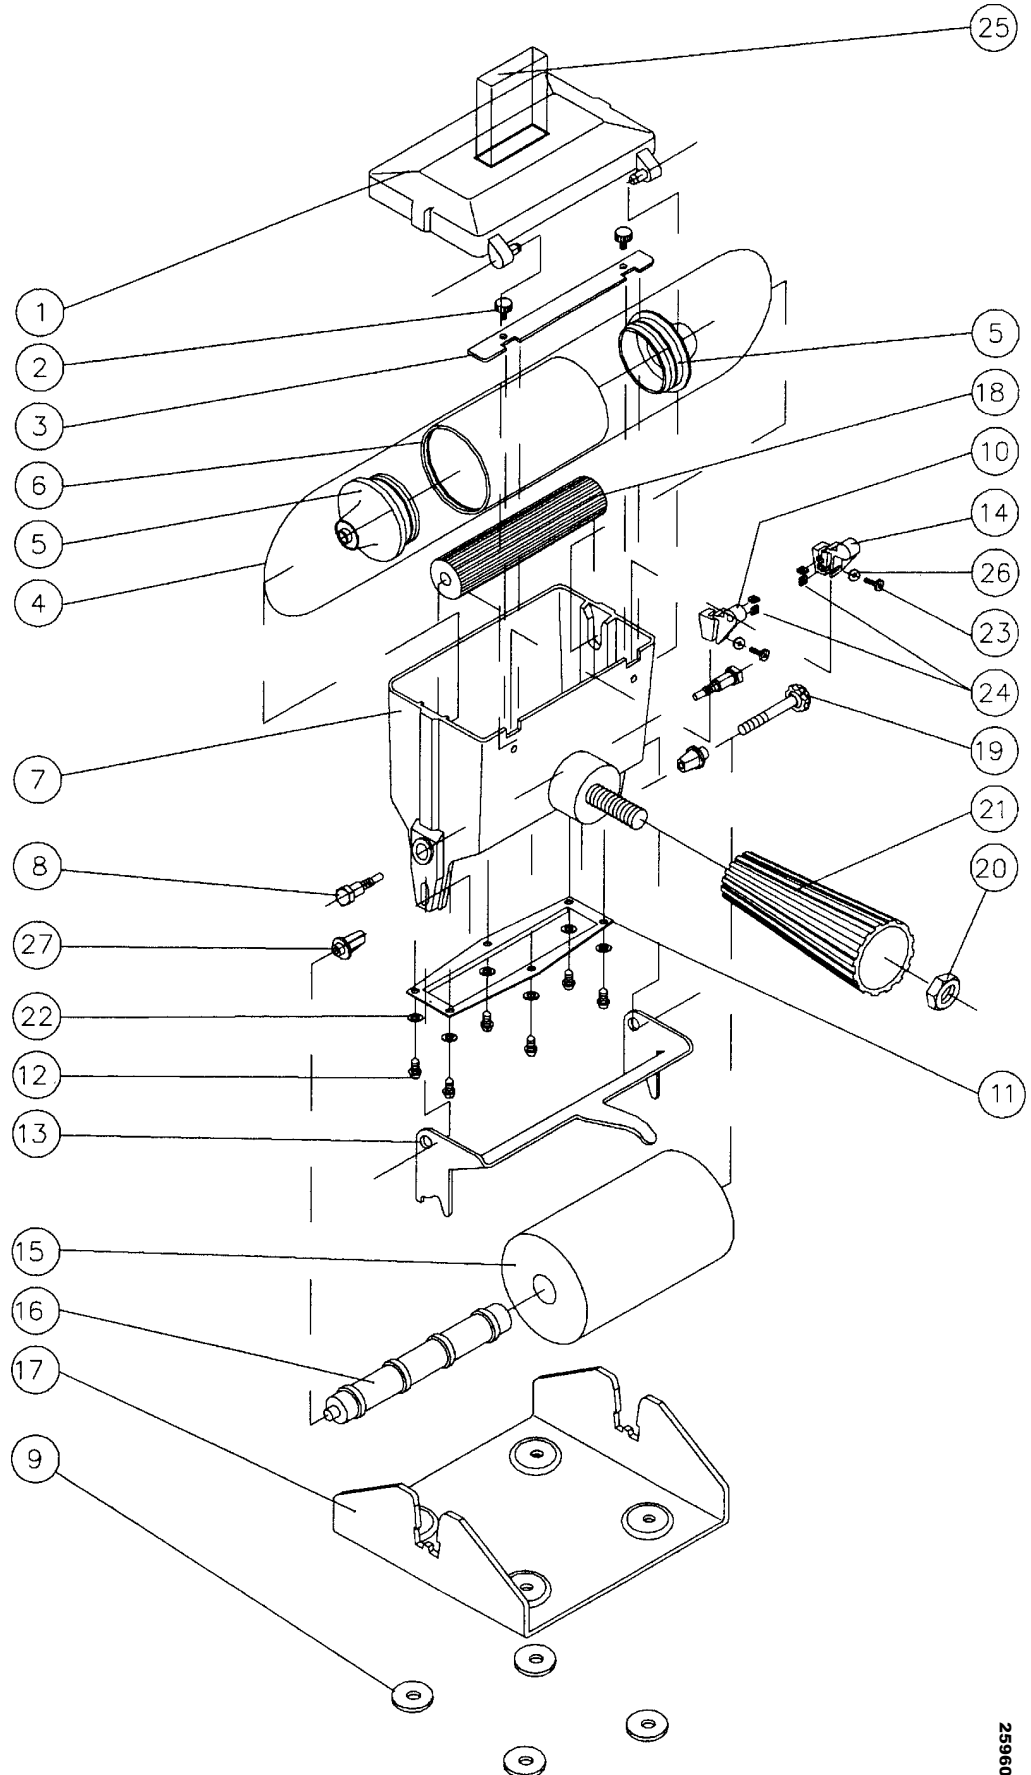

Technical information
Explosion drawing and parts list

Hand gluer EM25D (Ref. 2500100)
Edition 981111D

Pos. Code Item EXPLOSION DRAWING

- 1 2502103 COVER
- 2 2528100 SCREW
- 3 2523115 PLATE
- 4 2502018 UPPER ROLLER ASS'Y
- 5 2502135 SHAFT
- 6 2502177 UPPER ROLLER
- 7 2506236 HAND GLUER BODY
- 8 2522124 SHAFT
- 9 2504067 GLUER BASE
- 10 2502105 LEFT HINGE
- 11 2524001 SPREADER ROLLER PLATE
- 12 6478001 SCREW M4X8PH
- 13 2523112 SPREADER PAWL
- 14 2502104 RIGHT HINGE
- 15 2504005 RUBBER ROLLER
- 15 2504065 POLYURETAN ROLLER
- 16 2502042 ROLLER SHAFT
- 17 2523114 GLUER HOLDER
- 18 2522043 SPREADER ROLLER
- 19 1025103 KNOB M6X43
- 20 2585007 HEX. NUT M.10
- 21 2525006 HANDLE
- 22 3883002 WASHER AET D.4,3
- 23 1472017 PAN HD. SCREW M. 4X15 PH.
- 24 1685018 SQUARE NUT M.4
- 25 1416095 VIRUTEX LABEL
- 26 1680026 WASHER
- 27 2502280 BUSHING
- 2594028 CARTON PACKING

EM25D

<i>Virutex</i>			
50 Hill Street, #509			
Southampton, NY 11968			
Phone: 1-800-868-9663			
Fax: 631-537-2396			
PARTS LIST			
2500100-EM25D HAND GLUER			
			2008
POS.	CODE	ITEM	List price
1	2502103	COVER (Plastic)	\$15.00
1	2501050	COVER (Metal)	\$28.75
2	2528100	SCREW	\$1.88
3	2523115	PLATE	\$1.88
4	2502018	UPPER ROLLER ASS'Y (#6 + 2x#5)	
5	2502135	SHAFT	\$10.00
6	2502177	UPPER ROLLER	\$35.00
7	2507075	BODY	\$79.00
8	2522124	SHAFT	\$3.75
9	2504067	GLUER BASE	\$2.00
10	2502105	LEFT HINGE	\$2.25
11	2524001	SPREADER ROLLER PLATE	\$10.00
12	2070004	PAN HD. TAPPING SCREW 6X1/4 PH.BZ	\$1.00
13	2523112	SPREADER PAWL	\$7.50
14	2502104	RIGHT HINGE	\$2.25
15	2504005	RUBBER ROLLER	\$28.00
15	2504065	POLYURETAN ROLLER (Optional)	\$28.00
16	2502042	ROLLER SHAFT	\$18.75
17	2523114	GLUER HOLDER	\$16.25
18	2522043	SPREADER ROLLER	\$29.00
19	2525036	KNOB	\$4.88
20	2585007	HEX. NUT M.10	\$2.81
21	2525006	HANDLE	\$10.00
22	3580010	WASHER	\$1.00
23	1472017	PAN HD. SCREW M. 4X15 PH.	\$1.00
24	1685018	SQUARE NUT M.4	\$1.00
25	1416095	VIRUTEX LABEL	\$0.00
26	1680026	WASHER	\$1.00
27	2502280	BUSHING	\$2.00