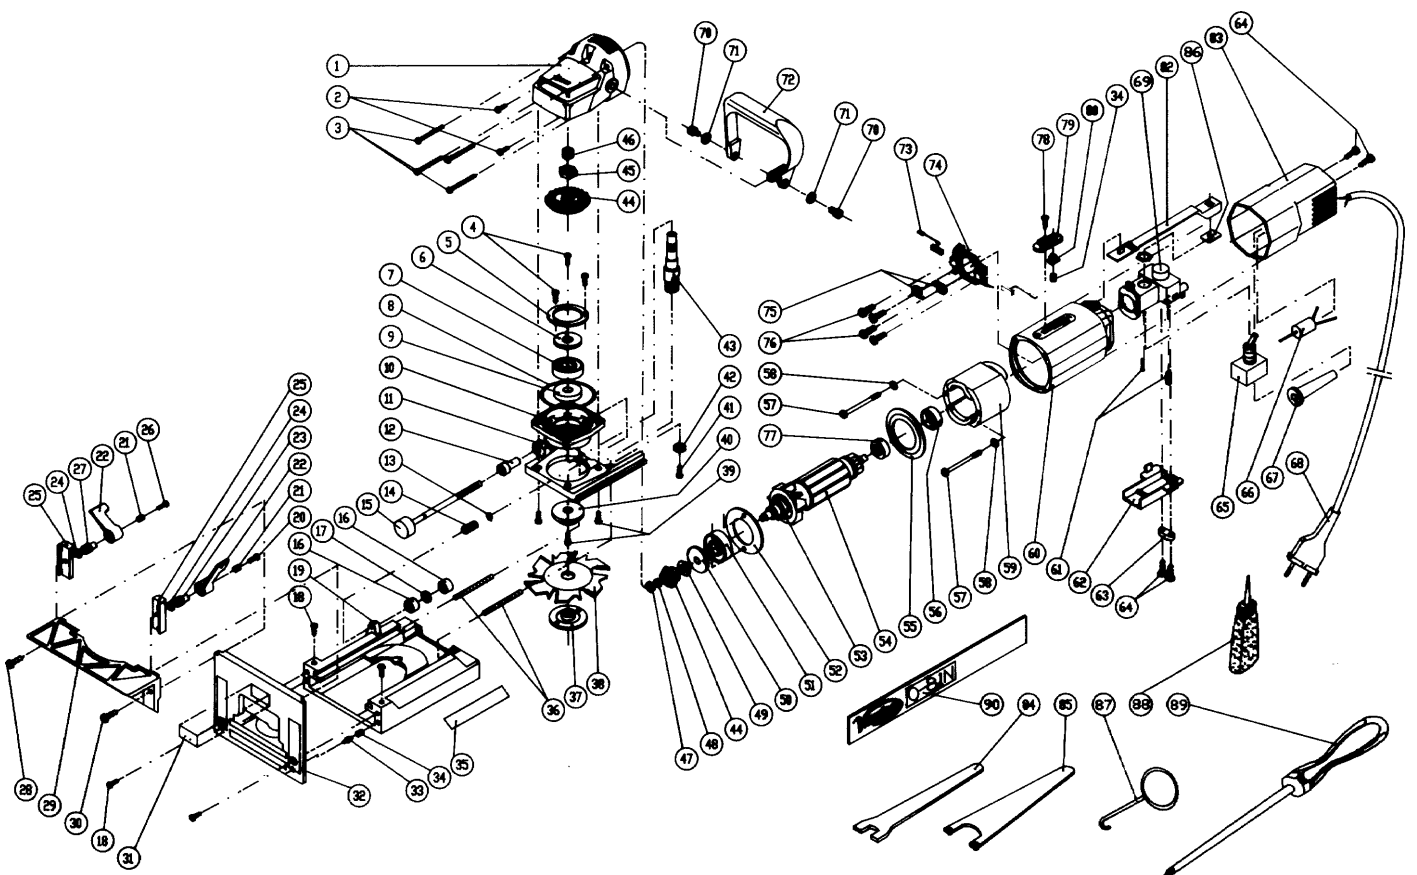

EXPLOSION DRAWING